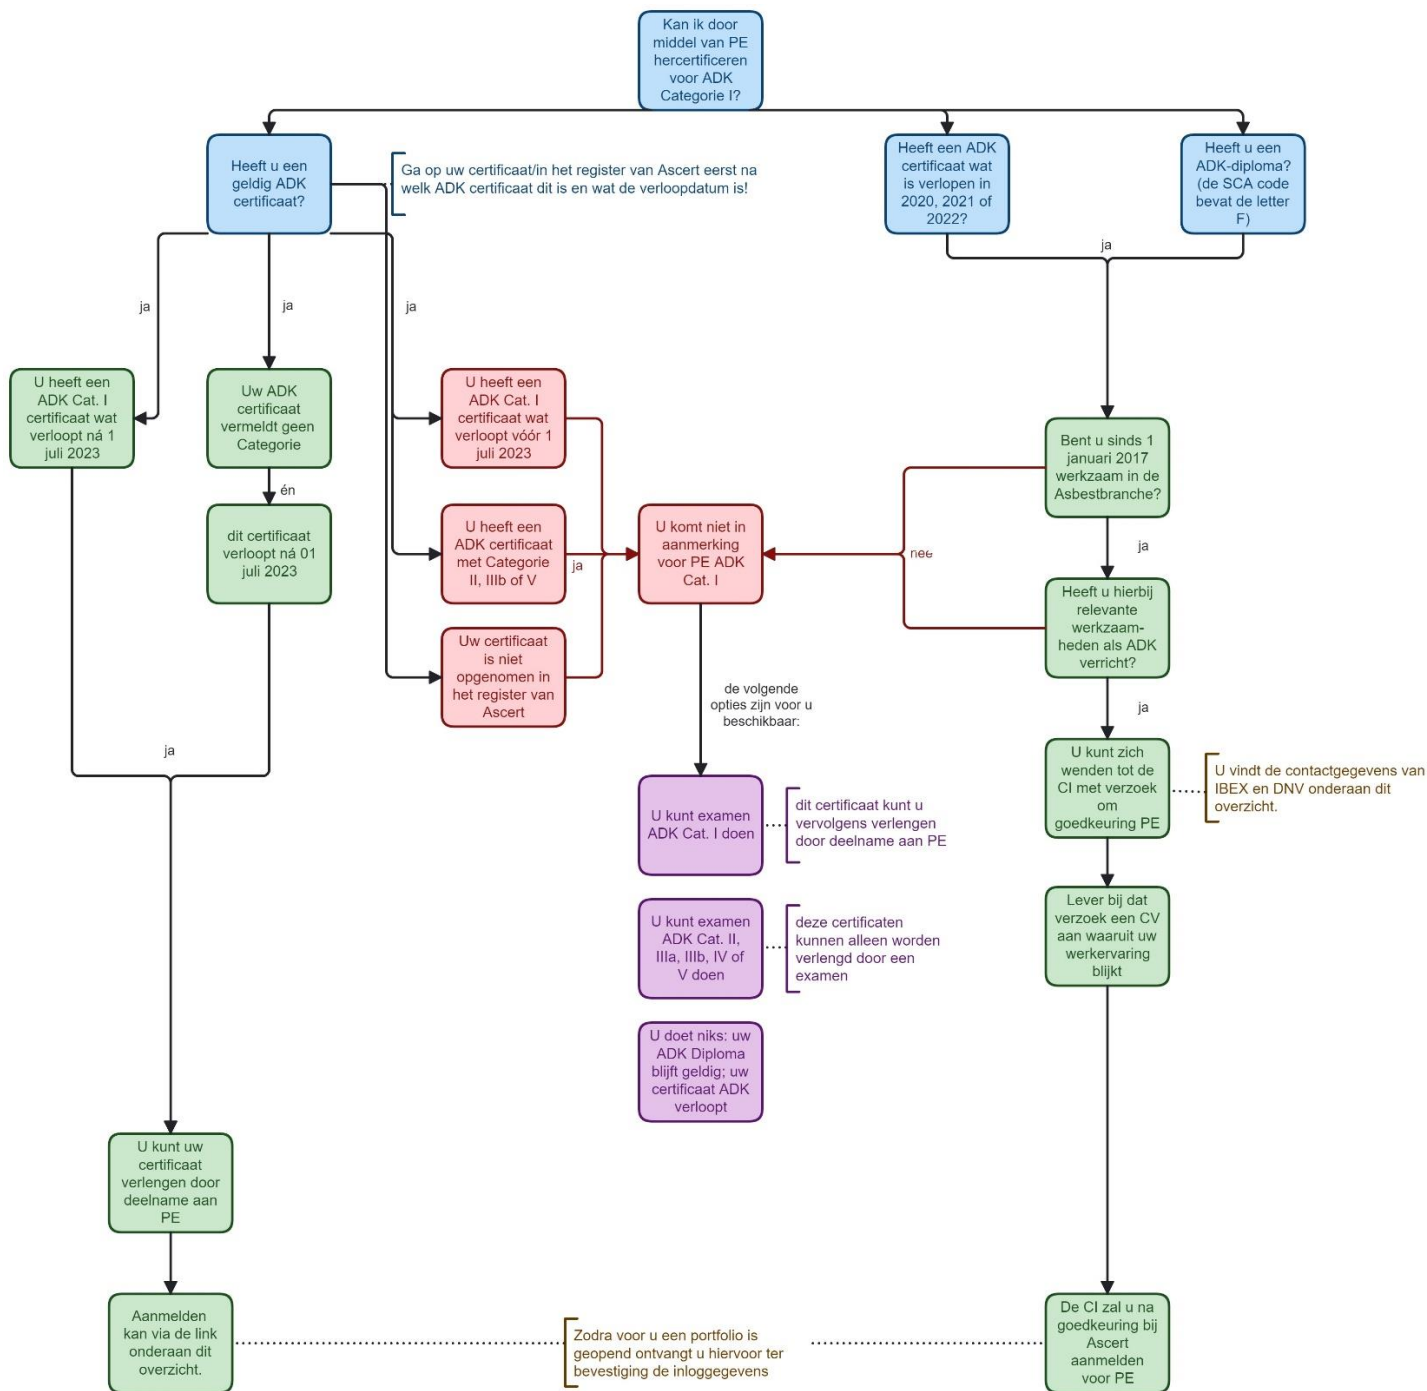

# STROOMSCHEMA ADK

Permanente Educatie (PE) is alleen beschikbaar voor ADK Categorie I.

Ga allereerst in het [certificatieschema](#) na wat ADK Cat. I inhoudt, voor wie het bedoeld is en of dit voor u/uw werk noodzakelijk is. Overleg ook met uw werkgever!